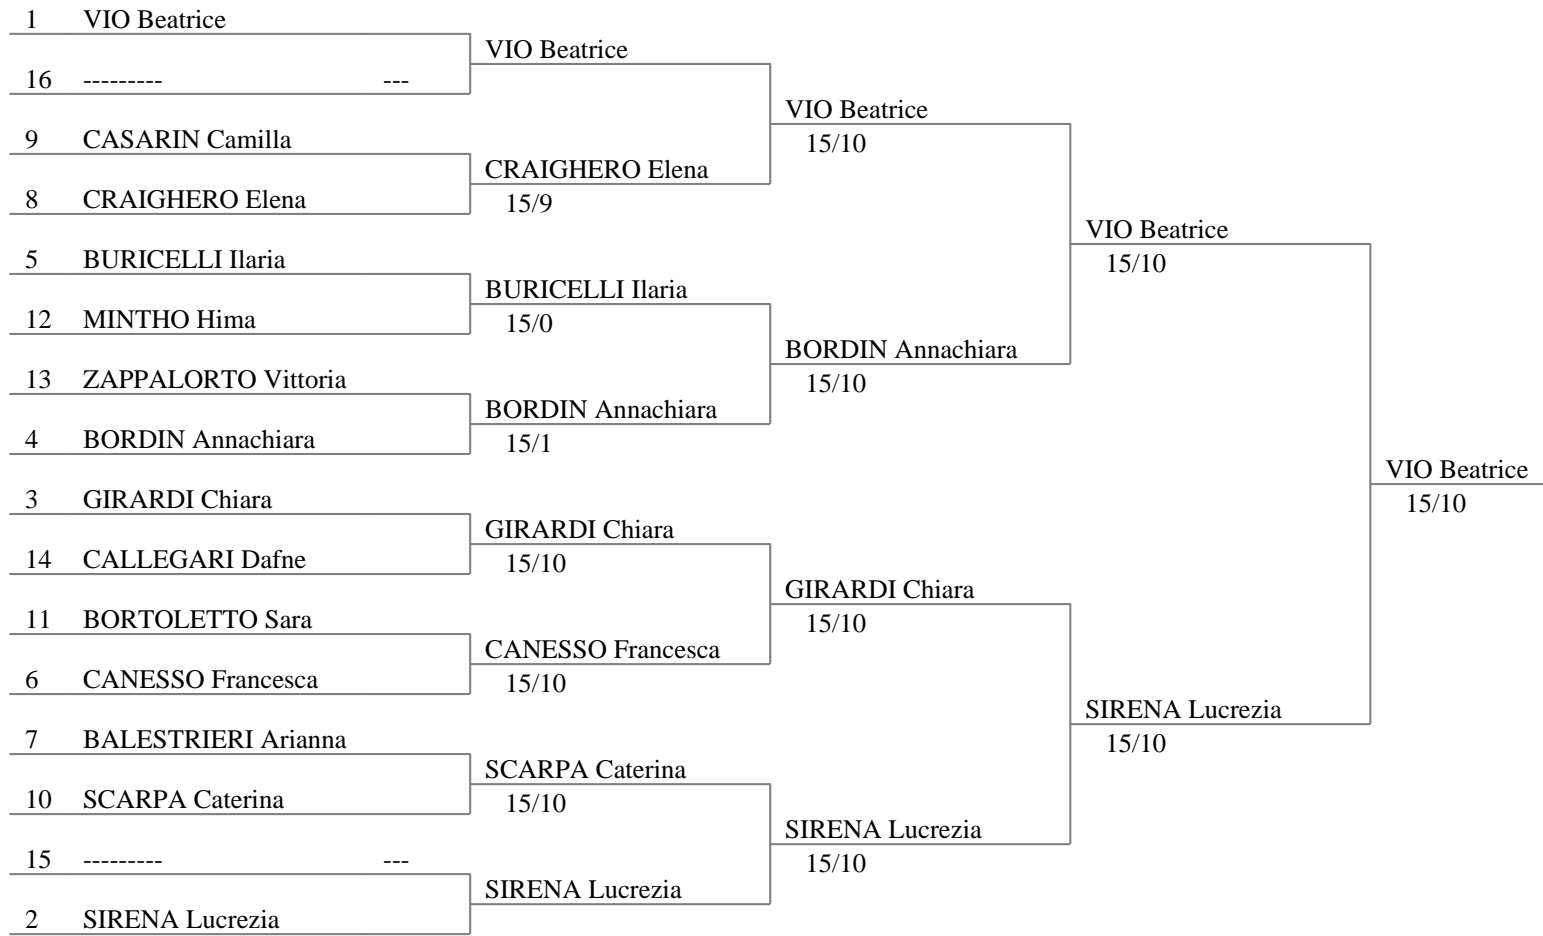

Classifica generale (in ordine di posizione - 14 tiratrici)

pos.	nome cognome	società	naz.
1	VIO Beatrice	C.S. MOGLIANO	
2	SIRENA Lucrezia	C.S. TREVISO	
3	BORDIN Annachiara	C.S. MONTEBELLUN	
3	GIRARDI Chiara		
5	BURICELLI Ilaria	D.L.F. VENEZIA	
6	CANESSO Francesca	PETRARCA PADOV	
7	CRAIGHERO Elena	C.S. MESTRE	
8	SCARPA Caterina	C.S. TREVISO	
9	BALESTRIERI Arianna	C.S. MOGLIANO	
10	CASARIN Camilla	C.S. TREVISO	
11	BORTOLETTO Sara		
12	MINTHO Hima	C.S. MESTRE	
13	ZAPPALORTO Vittoria	C.S. MONTEBELLUN	
14	CALLEGARI Dafne	C.S. MONTEBELLUN	

Tabellone di 16

Tabellone di 8

Semifinali

Finale

Gironi, turno n° 1

Girone n° 1

							V/A	alq.	SD	pos.		
CASARIN Camilla	C.S. TREVISO	■	1	V	3	V	1	2	0.333	-4	17	5
VIO Beatrice	C.S. MOGLIANO	V	■	V	V	V	V	V	1.000	24	30	1
CALLEGARI Dafne	C.S. MONTEBELLUNA	0	1	■	0	1	0	1	0.000	-27	3	7
CRAIGHERO Elena	C.S. MESTRE	V	0	V	■	V	4	2	0.500	1	21	4
BORTOLETTO Sara		1	0	V	2	■	3	4	0.167	-11	15	6
GIRARDI Chiara		V	2	V	V	V	■	V	0.833	14	27	2
CANESSO Francesca	PETRARCA PADOVA	V	2	V	V	V	0	■	0.667	3	22	3